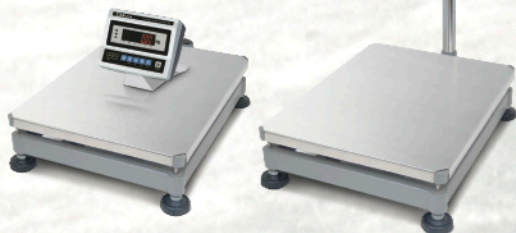

Напольные весы

DB-II и DB-II-E

- Напольные весы с большим дисплеем с возможностью поворота в двух плоскостях
- Платформа из нержавеющей стали
- Съёмная стойка (только DB-II-E)
- Уравновешивание тары
- Взвешивание нестабильных грузов
- Суммирование результатов взвешивания
- Режим дозирования (только DB-II)
- Счетный режим (только DB-II)
- Взвешивание в процентах
- Автоматическое отключение
- Аккумулятор в комплекте
- Интерфейс RS-232

ОПЦИИ

- Скоба для крепления дисплея к стене (только DB-II-E)

Весы напольные
Многофункциональные
с большим дисплеем

Модификация	DB-II-60	DB-II-150	DB-II-300	DB-II-600
Максимальная нагрузка, Max1/Max2, кг	30/60	60/150	150/300	300/600
Минимальная нагрузка, Min1, кг	0.2	0.4	1	2
Поверочное деление e и действительная цена деления d, e1=d1, e2=d2 (двухинтервальный режим), г	10/20	20/50	50/100	100/200
Диапазон уравновешивания тары	50% Max			
Тип дисплея	Светодиодный		Жидкокристаллический	
Питание: от сети или от аккумулятора	Напряжение 220+10%-15% В, 50±1 Гц; 6 В, 3.3 А * ч (DB-II-E) / 12 В, 1.25 А * ч (DB-II)			
Диапазон рабочих температур, °С	-10 ~ +40			
Размер платформы, мм	360 x 460		500 x 640 600 x 700 700 x 800 800 x 900	600 x 700 700 x 800 800 x 900
Габариты, мм (ш x г x в)	360 x 580 x 765		520 x 780 x 800 600 x 840 x 865 700 x 940 x 965 800 x 1040 x 965	600 x 825 x 865 700 x 925 x 965 800 x 1025 x 965
Масса, кг	13.5		23.4 31.6 42.1 47.5	31.6 42.1 47.5
Габариты упаковки, мм (ш x г x в)	520 x 750 x 340		630 x 870 x 380 845 x 605 x 355 1205 x 835 x 235 1305 x 935 x 235	735 x 1140 x 235 840 x 1200 x 250 935 x 935 x 235
Масса брутто, кг	15		36.5 45.55 51.9 63.1	44 50 51.9 63.1