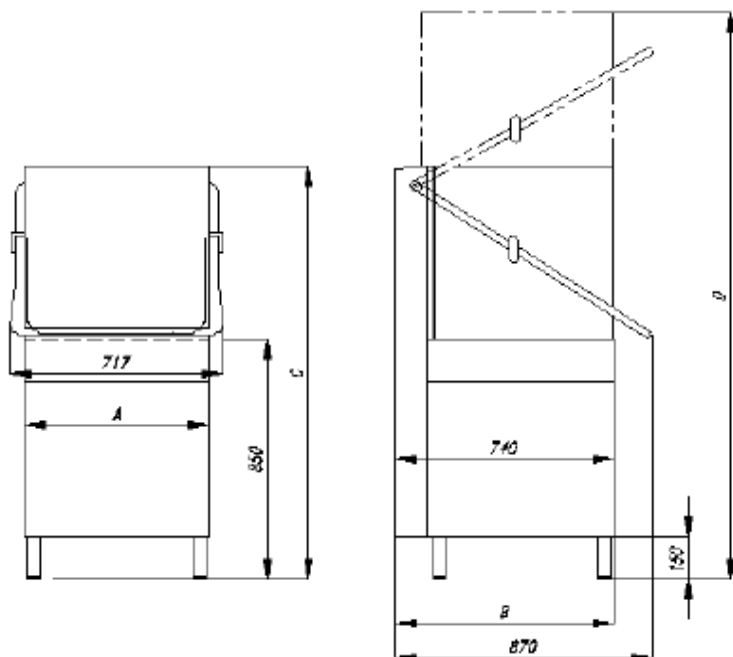

МАШИНА ПОСУДОМОЕЧНАЯ COMENDA PC07