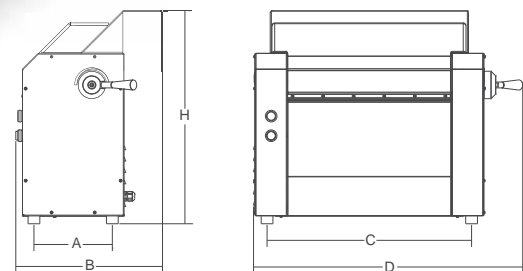

SANSONE 52

SANSONE 42
Taglierina opzionale
Optional pasta cutter

SANSONE 32

- Powerful dough roller available in 4 sizes.
- Vertical construction that reduces the space taken up on the working counter and facilitates gripping of the dough at outfeed.
- Built out of stainless steel.
- Ventilated motor in non-stop operating mode with dual reduction.
- Coaxial reduction gear+ belt transmission.
- Adjustable dough thickness 0÷10 mm.
- Infeed area protected with safety microswitch.
- Wide chute for dough infeed.
- Application of optional cutter available in three sizes, mm 2 - 6 - 12.
- Width pasta cutter mm 165.
- Perfect also to laminate pizza.

1. Protezione mani
Hand protection

	Potenzia Power Spannung Puissance	Alimentazione Power source Betriebsspannung Alimentation	Dimensioni rullo Roller dimensions Wälze gröÙe Dimensions rouleau	A	B	C	D	H	Peso netto Net weight Nettogewicht Poids net	Dimensioni imballo Shipping Verpack. abmessungen Dim. emballage	Peso lordo Gross weight Bruttogewicht Poids brut
	watt/HP		mm	mm	mm	mm	mm	mm	kg	mm	kg
Sansone 25	370/0,5	230-400V/50Hz	∅ 60x250	200	375	352	515	545	30	760x640x800	43
Sansone 32	370/0,5	230-400V/50Hz	∅ 60x320	200	375	422	600	545	52	760x640x800	65
Sansone 42	370/0,5	230-400V/50Hz	∅ 60x420	200	375	522	700	545	59	760x640x800	72
Sansone 52	370/0,5	230-400V/50Hz	∅ 60x520	200	375	622	800	545	66	760x640x800	79
	Potencia Potência Мощность 功率	Alimentación Alimentação Электроснабжение 電源	Dimensiones rodillo Dimensões rolos Размеры роликов 滚筒尺寸	A	B	C	D	H	Peso netto Peso líquido Вес нетто 淨重	Dimensiones embalaje Dimensões embalagem Размеры упаковки 包裝尺寸	Peso bruto Peso bruto Вес брутто 毛重