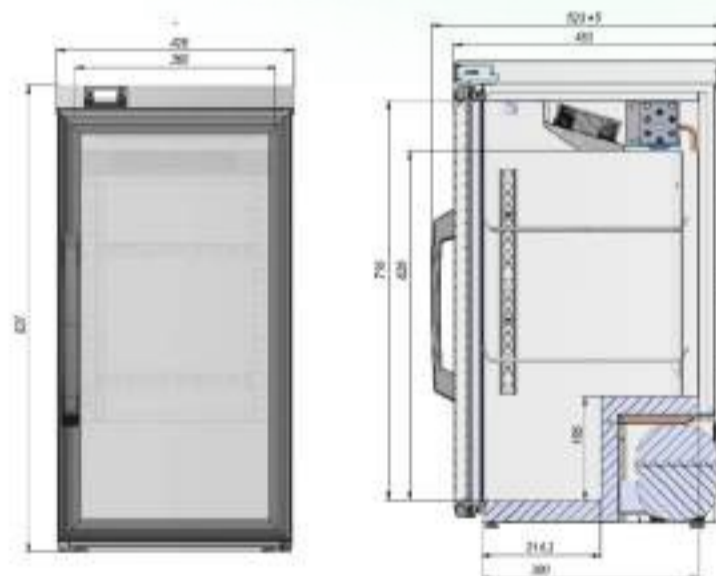

- Динамическое охлаждение;
- Автооттайка;
- Степень защиты – IP20;
- 2 решетчатых полки.

*доп. полки и ценникодержатели можно приобрести отдельно

РАЗМЕРЫ ОКЛЕЙКИ

Боковые стикеры	415x770 мм
Стикер на стекло	345x145 мм