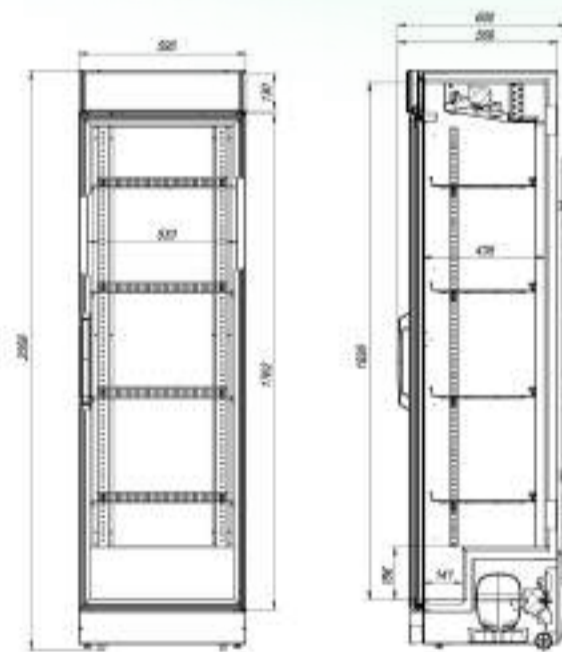

РАЗМЕРЫ ОКЛЕЙКИ

Боковые стикеры	465x2020 мм
Стикер на рекламный блок	560x142 мм