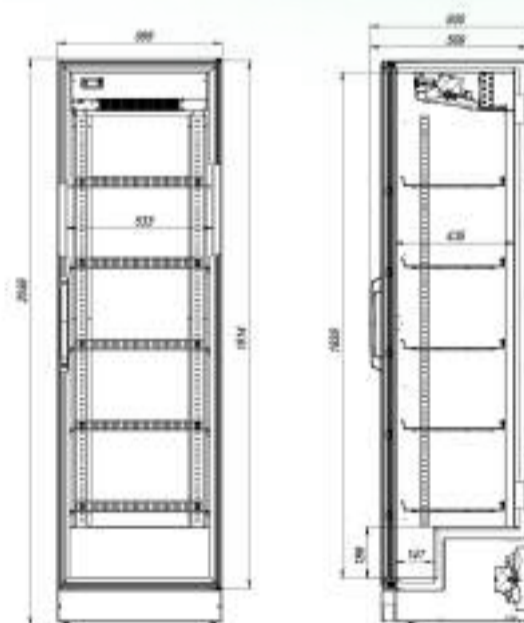

РАЗМЕРЫ ОКЛЕЙКИ

Боковые стикеры	465x2020 мм
Стикер на стекло	516x145 мм

briskly