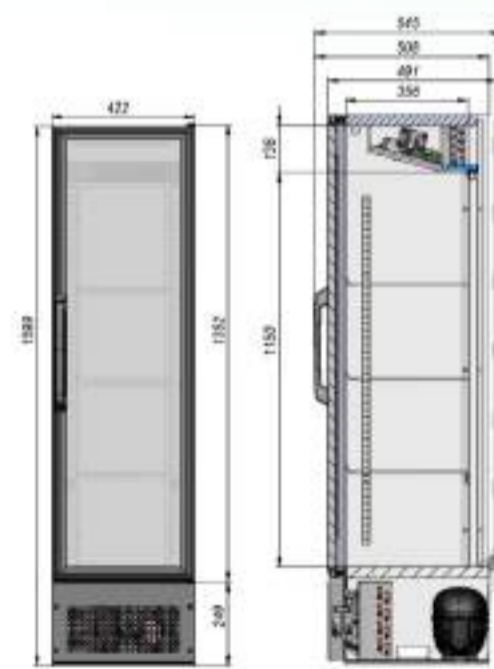

РОСХОЛОД

рекомендует

ХОЛОДИЛЬНЫЕ ШКАФЫ

briskly

Холодильник Briskly 2 Bar

[ПОДРОБНЕЕ НА САЙТЕ](#)

ОСОБЕННОСТИ МОДЕЛИ

📖	Диапазон температур	+2...+8°C
	Полезный объём	150 л
	Занимаемая площадь	0,23 кв.м
	Потребление электроэнергии в сутки (кВт)	2,5 кВт
✂	Внешние ВхШхГ	1599x422x545 мм
	Упаковка ВхШхГ	1650x435x560 мм
	Вес нетто/брутто	60/65 кг

Вместимость

- Динамическое охлаждение;
- Автооттайка;
- Степень защиты – IP20;
- 4 решетчатых полки.

*доп. полки и ценникодержатели можно приобрести отдельно

РАЗМЕРЫ ОКЛЕЙКИ

Боковые стикеры	415x1580 мм
Стикер на стекло	345x145 мм

briskly

Холодильник Briskly 3 Bar

[ПОДРОБНЕЕ НА САЙТЕ](#)

ОСОБЕННОСТИ МОДЕЛИ

📖	Диапазон температур	+2...+8°C
	Полезный объём	230 л
	Занимаемая площадь	0,23 кв.м
	Потребление электроэнергии в сутки (кВт)	2,8 кВт
✂	Внешние ВхШхГ	2064x422x543 мм
	Упаковка ВхШхГ	2090x435x560 мм
	Вес нетто/брутто	80/85 кг
	Вместимость	

- Динамическое охлаждение;
- Автооттайка;
- Степень защиты – IP20;
- 5 решетчатых полок.

*доп. полки и ценникодержатели можно приобрести отдельно

РАЗМЕРЫ ОКЛЕЙКИ

Боковые стикеры	415x2045 мм
Стикер на стекло	345x145 мм