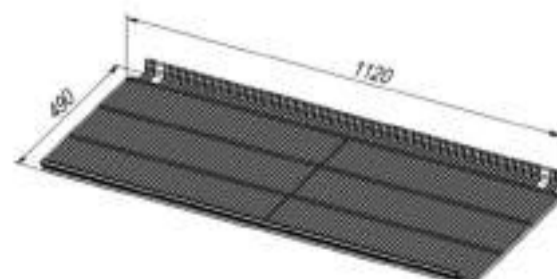

Холодильник Briskly 11 Slide

[ПОДРОБНЕЕ НА САЙТЕ](#)

ОСОБЕННОСТИ МОДЕЛИ

☞	Диапазон температур	+2...+8°C
	Полезный объём	961 л
	Занимаемая площадь	0,88 кв.м
	Потребление электроэнергии в сутки (кВт)	7,4 кВт
✕	Внешние ВхШхГ	2055x1195x737 мм
	Упаковка ВхШхГ	2190x1200x740 мм
	Вес нетто/брутто	194/208 кг
	Вместимость	624x0,75

- Динамическое охлаждение;
- Автооттайка;
- Степень защиты – IP20;
- 5 решетчатых полок.

*доп. полки и ценникодержатели можно приобрести отдельно

РАЗМЕРЫ ОКЛЕЙКИ

Боковые стикеры	587x2020 мм
Стикер на стекло (2 шт)	518x150 мм

briskly