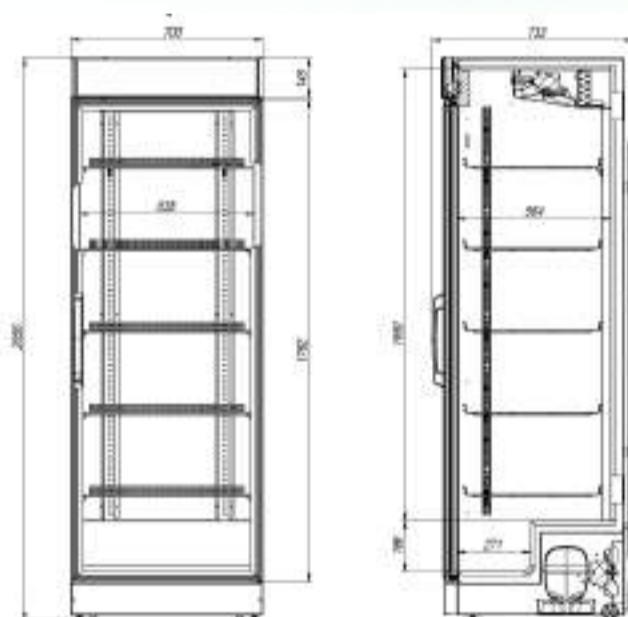

- Динамическое охлаждение;
- Автооттайка;
- Степень защиты – IP20;
- 5 решетчатых полок.

*доп. полки и ценникодержатели можно приобрести отдельно

РАЗМЕРЫ ОКЛЕЙКИ

Боковые стикеры	595x2020 мм
Стикер на рекламный блок	665x142