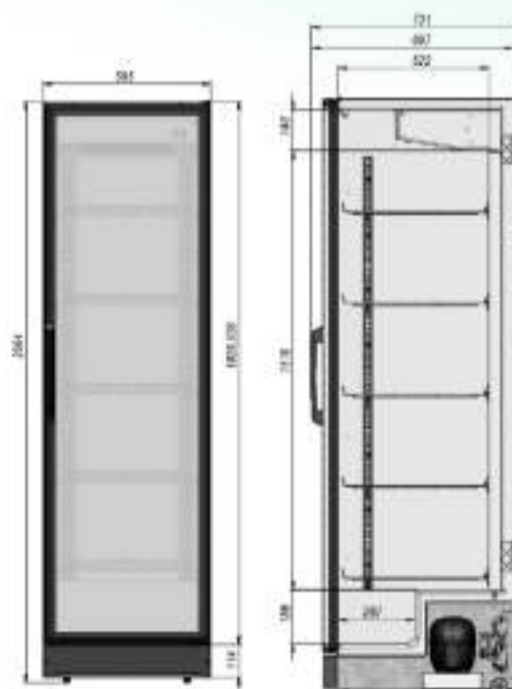

Вместимость

- Динамическое охлаждение;
- Автооттайка;
- Степень защиты – IP20;
- 4 решетчатых полки.

*доп. полки и ценникодержатели можно приобрести отдельно

РАЗМЕРЫ ОКЛЕЙКИ

Боковые стикеры	415x1580 мм
Стикер на стекло	345x145 мм

- Динамическое охлаждение;
- Автооттайка;
- Степень защиты – IP20;
- 5 решетчатых полок.

*доп. полки и ценникодержатели можно приобрести отдельно

РАЗМЕРЫ ОКЛЕЙКИ

Боковые стикеры	415x2045 мм
Стикер на стекло	345x145 мм

briskly

Холодильник Briskly 5

[ПОДРОБНЕЕ НА САЙТЕ](#)

ОСОБЕННОСТИ МОДЕЛИ

📖	Диапазон температур	+2...+8°C
	Полезный объём	500 л
	Занимаемая площадь	0,44 кв.м
	Потребление электроэнергии в сутки (кВт)	4 кВт
✂️	Внешние ВхШхГ	2064x595x730 мм
	Упаковка ВхШхГ	2090x605x740мм
	Вес нетто/брутто	110/115 кг
	Вместимость	273x0,5

- Динамическое охлаждение;
- Автооттайка;
- Степень защиты – IP20;
- 5 решетчатых полок.

*доп. полки и ценникодержатели можно приобрести отдельно

РАЗМЕРЫ ОКЛЕЙКИ

Боковые стикеры	595x2020 мм
Стикер на стекло	510x135 мм