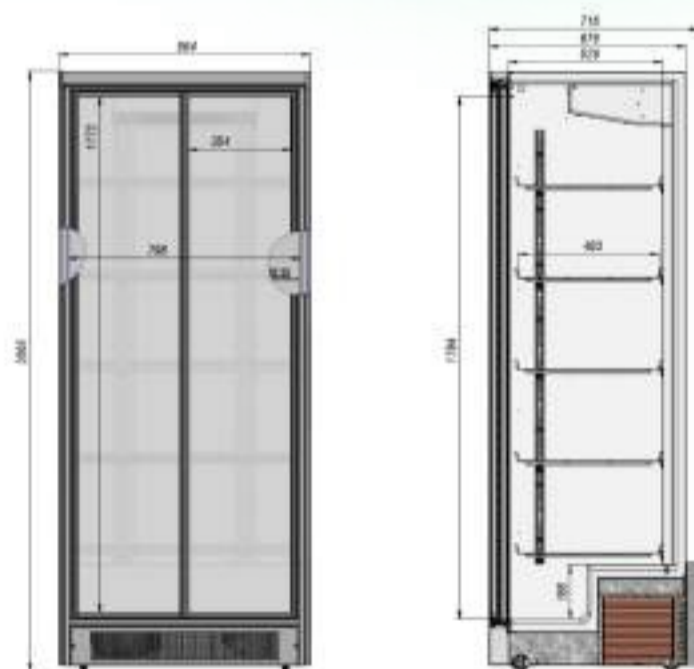

ОСОБЕННОСТИ МОДЕЛИ

📖	Диапазон температур	+2...+8°C
	Полезный объём	684 л
	Занимаемая площадь	0,63 кв.м
	Потребление электроэнергии в сутки (кВт)	6,6 кВт
✂	Внешние ВхШхГ	2055x862x737 мм
	Упаковка ВхШхГ	2190x870x740 мм
	Вес нетто/брутто	146/157 кг
	Вместимость	429x0,75

- Динамическое охлаждение;
- Автооттайка;
- Степень защиты – IP20;
- 5 решетчатых полок.

*доп. полки и ценникодержатели можно приобрести отдельно