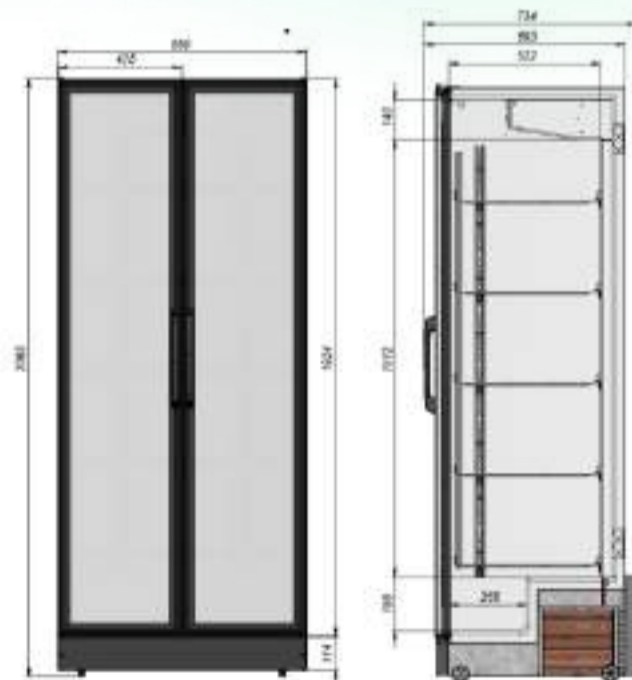

- Динамическое охлаждение;
- Автооттайка;
- Степень защиты – IP20;
- 5 решетчатых полок.

*доп. полки и ценникодержатели можно приобрести отдельно

РАЗМЕРЫ ОКЛЕЙКИ

Боковые стикеры	595x2020 мм
Стикер на стекло (2 шт)	335x145 мм