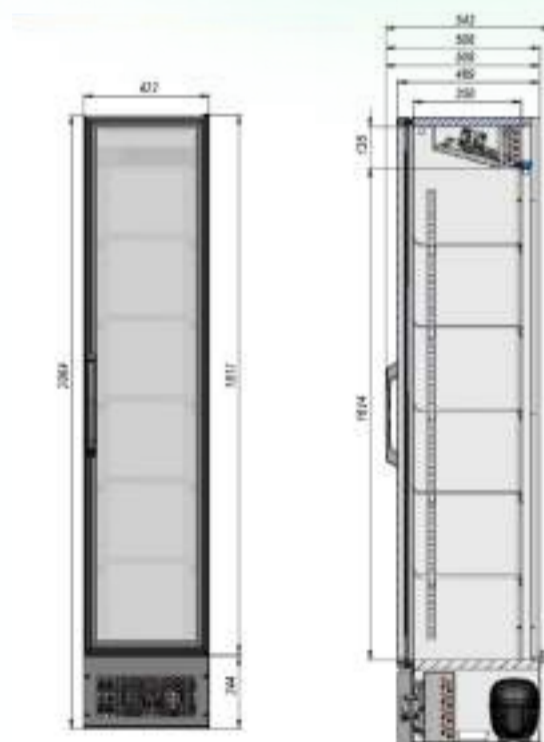

РОСХОЛОД

рекомендует

ХОЛОДИЛЬНЫЕ ШКАФЫ

briskly

Холодильник Briskly 2 Bar

[ПОДРОБНЕЕ НА САЙТЕ](#)

ОСОБЕННОСТИ МОДЕЛИ

📖	Диапазон температур	+2...+8°C
	Полезный объём	150 л
	Занимаемая площадь	0,23 кв.м
	Потребление электроэнергии в сутки (кВт)	2,5 кВт
✂	Внешние ВхШхГ	1599x422x545 мм
	Упаковка ВхШхГ	1650x435x560 мм
	Вес нетто/брутто	60/65 кг

Вместимость

- Динамическое охлаждение;
- Автооттайка;
- Степень защиты – IP20;
- 4 решетчатых полки.

*доп. полки и ценникодержатели можно приобрести отдельно

РАЗМЕРЫ ОКЛЕЙКИ

Боковые стикеры	415x1580 мм
Стикер на стекло	345x145 мм

briskly

Холодильник Briskly 3 Bar

[ПОДРОБНЕЕ НА САЙТЕ](#)

ОСОБЕННОСТИ МОДЕЛИ

📖	Диапазон температур	+2...+8°C
	Полезный объём	230 л
	Занимаемая площадь	0,23 кв.м
	Потребление электроэнергии в сутки (кВт)	2,8 кВт
✂	Внешние ВхШхГ	2064x422x543 мм
	Упаковка ВхШхГ	2090x435x560 мм
	Вес нетто/брутто	80/85 кг
	Вместимость	

- Динамическое охлаждение;
- Автооттайка;
- Степень защиты – IP20;
- 5 решетчатых полок.

*доп. полки и ценникодержатели можно приобрести отдельно

РАЗМЕРЫ ОКЛЕЙКИ

Боковые стикеры	415x2045 мм
Стикер на стекло	345x145 мм