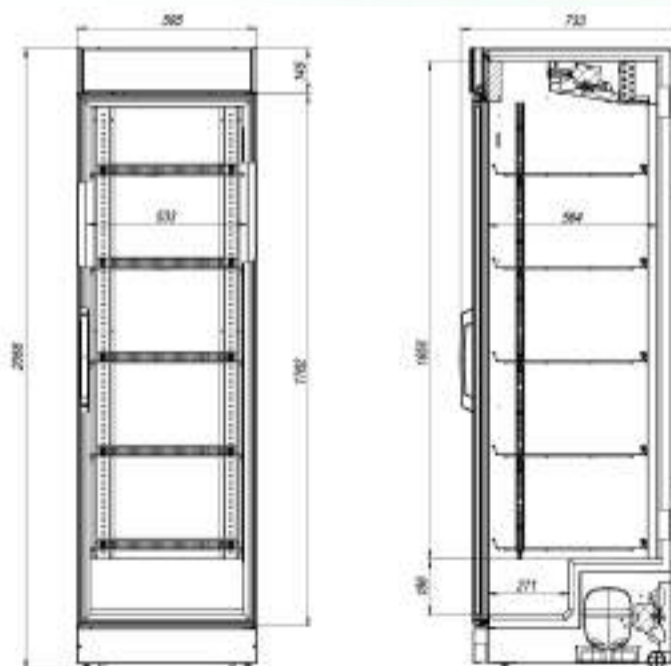

Вместимость

- Динамическое охлаждение;
- Автооттайка;
- Степень защиты – IP20;
- 4 решетчатых полки.

*доп. полки и ценникодержатели можно приобрести отдельно

РАЗМЕРЫ ОКЛЕЙКИ

Боковые стикеры	415x1580 мм
Стикер на стекло	345x145 мм

- Динамическое охлаждение;
- Автооттайка;
- Степень защиты – IP20;
- 5 решетчатых полок.

*доп. полки и ценникодержатели можно приобрести отдельно

РАЗМЕРЫ ОКЛЕЙКИ

Боковые стикеры	595x2020 мм
Стикер на стекло	510x135 мм

- Динамическое охлаждение;
- Автооттайка;
- Степень защиты – IP20;
- 5 решетчатых полок.

*доп. полки и ценникодержатели можно приобрести отдельно

РАЗМЕРЫ ОКЛЕЙКИ

Боковые стикеры	595x2020 мм
Стикер на рекламный блок	560x142 мм