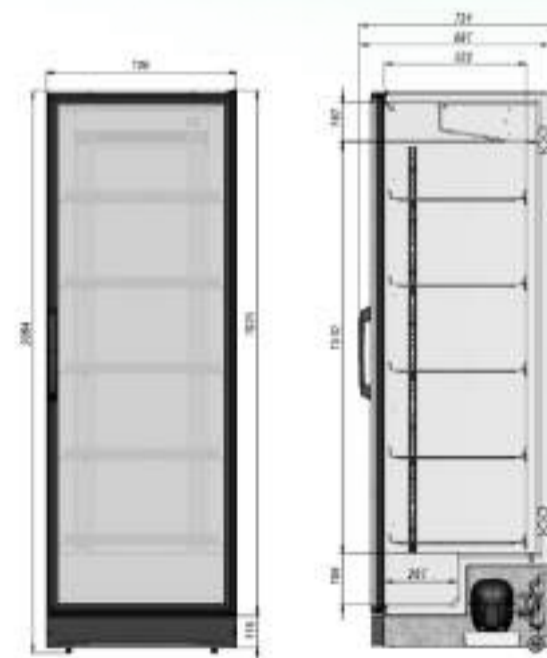

ОСОБЕННОСТИ МОДЕЛИ

☞	Диапазон температур	+2...+8°C
	Полезный объём	602 л
	Занимаемая площадь	0,51 кв.м
	Потребление электроэнергии в сутки (кВт)	5 кВт
✂	Внешние ВхШхГ	2064x700x731 мм
	Упаковка ВхШхГ	2090x710x740 мм
	Вес нетто/брутто	125/132 кг
	Вместимость	351x0,5

- Динамическое охлаждение;
- Автооттайка;
- Степень защиты – IP20;
- 5 решетчатых полок.

*доп. полки и ценникодержатели можно приобрести отдельно