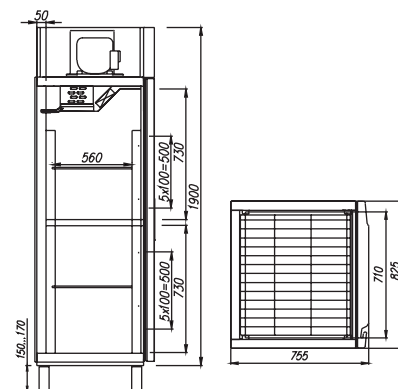

## ТЕХНИЧЕСКИЕ ХАРАКТЕРИСТИКИ

Модель	Габаритные размеры, мм	Горизонтальная площадь экспозиции, м <sup>2</sup>	Рабочая температура, °С	Размер полки, мм	Расположение агрегата
560	825x655x1900 (2070)	1,68	0...+7 / -5...+5 / до -18	710x460	верхнее
700	825x755x1900 (2070)	2,04		710x560	
800	1300x645x1825 (1875)	2,11	0...+7	530x465	нижнее
1120	1650x655x1900 (2070)	3,42	0...+7	710x460	верхнее
1400	1650x755x1900 (2070)	4,15	0...+7 / -5...+5 / до -18	710x560	
700 комбинированный	825x755x1900 (2070)	1,7	0...+7 / до -13	710x560	
1120 комбинированный	1650x655x1900 (2070)	2,93		710x460	

560

700

800

1120

1400

700 комбинированный

1120 комбинированный