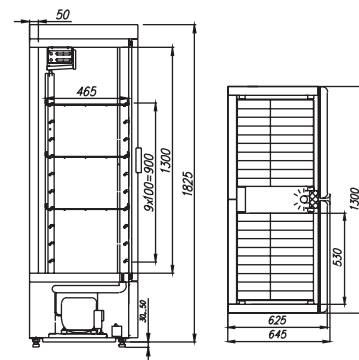

## ТЕХНИЧЕСКИЕ ХАРАКТЕРИСТИКИ

Модель	Габаритные размеры, мм	Горизонтальная площадь экспозиции, м <sup>2</sup>	Рабочая температура, °С	Размер полки, мм	Расположение агрегата
560	825x655x1900 (2070)	1,68	0...+7 / -5...+5 / до -18	710x460	верхнее
700	825x755x1900 (2070)	2,04		710x560	
800	1300x645x1825 (1875)	2,11	0...+7	530x465	нижнее
1120	1650x655x1900 (2070)	3,42	0...+7	710x460	верхнее
1400	1650x755x1900 (2070)	4,15	0...+7 / -5...+5 / до -18	710x560	
700 комбинированный	825x755x1900 (2070)	1,7	0...+7 / до -13	710x560	
1120 комбинированный	1650x655x1900 (2070)	2,93		710x460	

560

700

800

1120

1400

700 комбинированный

1120 комбинированный