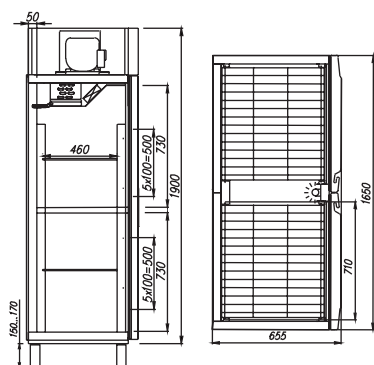

## ТЕХНИЧЕСКИЕ ХАРАКТЕРИСТИКИ

Модель	Габаритные размеры, мм	Горизонтальная площадь экспозиции, м <sup>2</sup>	Рабочая температура, °С	Размер полки, мм	Расположение агрегата
560	825x655x1900 (2070)	1,68	0...+7 / -5...+5 / до -18	710x460	верхнее
700	825x755x1900 (2070)	2,04		710x560	
800	1300x645x1825 (1875)	2,11	0...+7	530x465	нижнее
1120	1650x655x1900 (2070)	3,42	0...+7	710x460	верхнее
1400	1650x755x1900 (2070)	4,15	0...+7 / -5...+5 / до -18	710x560	
700 комбинированный	825x755x1900 (2070)	1,7	0...+7 / до -13	710x560	
1120 комбинированный	1650x655x1900 (2070)	2,93		710x460	

560

700

800

1120

1400

700 комбинированный

1120 комбинированный