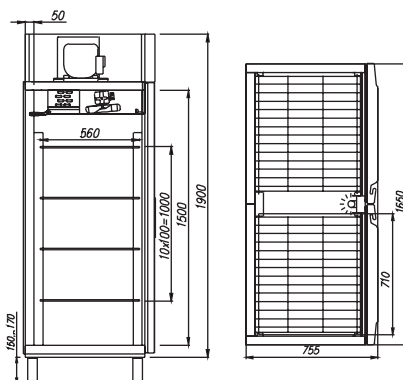

## ТЕХНИЧЕСКИЕ ХАРАКТЕРИСТИКИ

Модель	Габаритные размеры, мм	Горизонтальная площадь экспозиции, м <sup>2</sup>	Рабочая температура, °С	Размер полки, мм	Расположение агрегата
560	825x655x1900 (2070)	1,68	0...+7 / -5...+5 / до -18	710x460	верхнее
700	825x755x1900 (2070)	2,04		710x560	
800	1300x645x1825 (1875)	2,11	0...+7	530x465	нижнее
1120	1650x655x1900 (2070)	3,42	0...+7	710x460	верхнее
1400	1650x755x1900 (2070)	4,15	0...+7 / -5...+5 / до -18	710x560	
700 комбинированный	825x755x1900 (2070)	1,7	0...+7 / до -13	710x560	
1120 комбинированный	1650x655x1900 (2070)	2,93		710x460	

560

700

800

1120

1400

700 комбинированный

1120 комбинированный