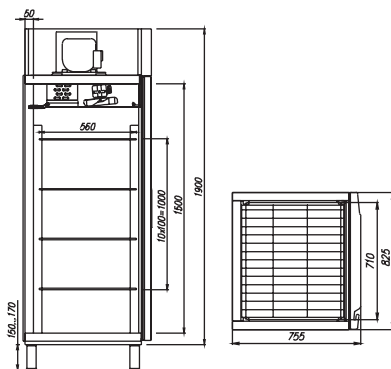

ТЕХНИЧЕСКИЕ ХАРАКТЕРИСТИКИ

Модель	Габаритные размеры, мм	Горизонтальная площадь экспозиции, м²	Рабочая температура, °С	Размер полки, мм	Расположение агрегата
560	825x655x1900 (2070)	1,68	0...+7 / -5...+5 / до -18	710x460	верхнее
700	825x755x1900 (2070)	2,04		710x560	
800	1300x645x1825 (1875)	2,11	0...+7	530x465	нижнее
1120	1650x655x1900 (2070)	3,42	0...+7	710x460	верхнее
1400	1650x755x1900 (2070)	4,15	0...+7 / -5...+5 / до -18	710x560	
700 комбинированный	825x755x1900 (2070)	1,7	0...+7 / до -13	710x560	
1120 комбинированный	1650x655x1900 (2070)	2,93		710x460	

700

ЦВЕТОВЫЕ РЕШЕНИЯ

RAL9003 RAL9006 RAL9005 RAL1015

RAL1023

RAL6029

RAL3020

RAL5017

INOX

ОПЦИИ:

- дополнительные полки
- колесная опора
- исполнение INOX