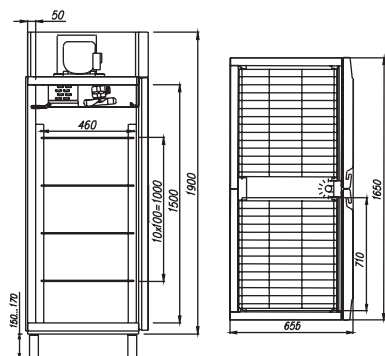

## ТЕХНИЧЕСКИЕ ХАРАКТЕРИСТИКИ

Модель	Габаритные размеры, мм	Горизонтальная площадь экспозиции, м <sup>2</sup>	Рабочая температура, °С	Размер полки, мм	Расположение агрегата
560	825x655x1900 (2070)	1,68	0...+7 / -5...+5 / до -18	710x460	верхнее
700	825x755x1900 (2070)	2,04		710x560	
800	1300x645x1825 (1875)	2,11	0...+7	530x465	нижнее
1120	1650x655x1900 (2070)	3,42	0...+7	710x460	верхнее
1400	1650x755x1900 (2070)	4,15	0...+7 / -5...+5 / до -18	710x560	
700 комбинированный	825x755x1900 (2070)	1,7	0...+7 / до -13	710x560	
1120 комбинированный	1650x655x1900 (2070)	2,93		710x460	

560

700

800

1120

1400

700 комбинированный

1120 комбинированный