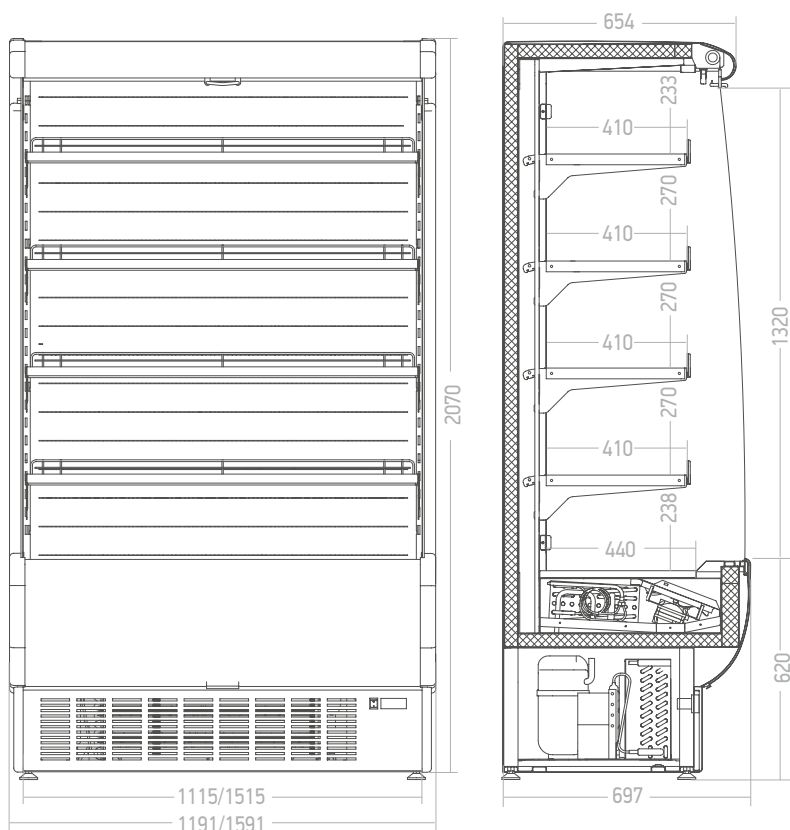

Флоренция

ХОЛОДИЛЬНАЯ ГОРКА

Холодильная горка Флоренция — эффективное решение для магазинов и супермаркетов небольшой площади.

Она отличается энергоемкостью, удобна и проста в эксплуатации.

Флоренция снабжена верхним LED освещением, емкостью для сбора талой воды с функцией выпаривания, высокоэффективным испарителем и четырьмя полками с возможностью установки под наклоном для удобства демонстрации содержимого покупателям.

Стандартная комплектация:

- облицовка и полки из стали окрашенные белой порошковой краской;
- корпус из оцинкованной стали с пенополиуретановым наполнением;
- ценникодержатели;
- ограничители на полках;
- специальные теплоизоляционные ночные шторы;
- электронный блок управления Evco, Carel или Danfoss с индикацией температуры и режимом автоматического размораживания;
- выпаривание конденсата – ТЭН

! Таблицы оттенков следует использовать для ориентировочного выбора, т.к. возможны полиграфические погрешности воспроизведения цвета.

МХМ
марихолодмаш

ФЛОРЕНЦИЯ ВХСп

	1,2	1,6
Температура охлаждаемого объема, °С	0...+7	
При температуре окружающей среды, °С	+12...+25	
Глубина выкладки, мм	4 x 410 + 440	
Охлаждаемая площадь поддонов и полок для выкладки продуктов, м²	2,24	3,0
Полезный охлаждаемый объем, м³	0,63	0,85
Потребление электроэнергии за сутки (не более), кВт/ч	15	18
Масса, кг	110	125

Габариты без упаковки

Длина, мм	1191	1591
Глубина, мм	697	697
Высота, мм	2070	2070

Габариты в упаковке

Длина, мм	1410	1810
Глубина, мм	890	890
Высота, мм	2255	2255