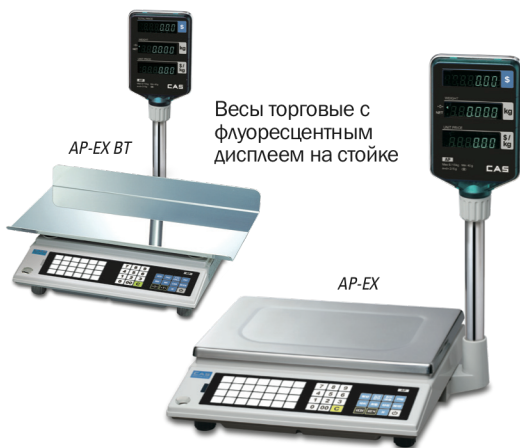

РУССКИЙ ПРОЕКТ®

Торговые весы

ER^{JR}

- Платформа из нержавеющей стали
- Двухсторонний жидкокристаллический дисплей с подсветкой
- Уравновешивание тары
- Память на 4 товара быстрого вызова
- Суммирование стоимости покупок
- Расчет сдачи
- Аккумулятор в комплекте

ОПЦИИ

- Интерфейс RS-232C
- Принтер DLP-50 или DEP-50
- Грязезащитный кожух
- Большая платформа 340 x 237 мм (LT)

ER^{JR}-CB

ER^{JR}-CBU

Весы торговые с жидкокристаллическим дисплеем

Торговые весы AP-M и AP-EX

Весы торговые с флуоресцентным дисплеем на стойке

AP-EX BT

AP-EX

- Платформа из нержавеющей стали
- Классический флуоресцентный дисплей
- Уравновешивание тары
- Память на 7 товаров быстрого вызова (AP-M)
- Суммирование стоимости покупок
- Расчет сдачи
- Интерфейс RS-232

Особенности модели AP-EX:

- Память на 28 товаров быстрого вызова
- Память на 200 товаров вызова по номеру
- Учет штучных товаров
- Исправление последней покупки
- Отчет о продажах за период

ОПЦИИ

- Большая платформа 440 x 275 x 50 мм (BT)