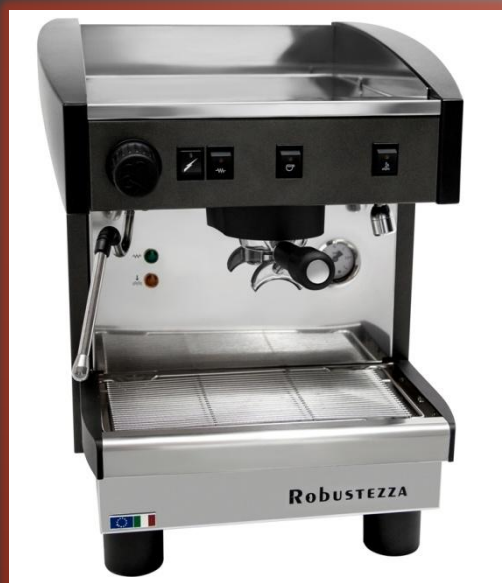

кофемашины **robustezza**

Производство Италии

Преимущества

- ▶ нержавеющая сталь, медь и латунь гарантируют максимальную производительность и долгий срок службы оборудования;
- ▶ минимум пластиковых деталей;
- ▶ гарантируется превосходная термическая стабильность всей внутренней схемы;
- ▶ встроенная роторная помпа позволяет работать от бутылки;
- ▶ двухгруппные машины мощнее многих аналогов, что влияет на термостабильность и производительность;

Общие черты

- ▶ Сделано в Италии;
- ▶ Традиционные рожковые кофемашины;
- ▶ Корпус из нержавеющей стали и пластиковыми боковыми панелями;
- ▶ Высокие группы – 135 мм; с вставленным холдером – 105 мм;
- ▶ Подставка для маленьких чашек в комплекте;
- ▶ Цвет боковых панелей – чёрный;
- ▶ 1 фаза –220 В.

ROBUSTEZZA ST1E/ ЧЕРНАЯ+ВЫСОКАЯ ГРУППА 1Ф

- ▶ Одногруппный автомат;
- ▶ 415x535x500 мм;
- ▶ Вес нетто 41 кг;
- ▶ Мощность 1,6 кВт;
- ▶ Объем бойлера 4 л
- ▶ 1 кран подачи пара;
- ▶ 1 кран горячей воды;

Robustezza

ROBUSTEZZA ST1 M/ ЧЕРНАЯ+ВЫСОКАЯ ГРУППА 1Ф

- ▶ Одногруппный полуавтомат;
- ▶ 415x535x500 мм;
- ▶ Вес нетто 41 кг;
- ▶ Мощность 1,6 кВт;
- ▶ Объем бойлера 4 л
- ▶ 1 кран подачи пара;
- ▶ 1 кран горячей воды;