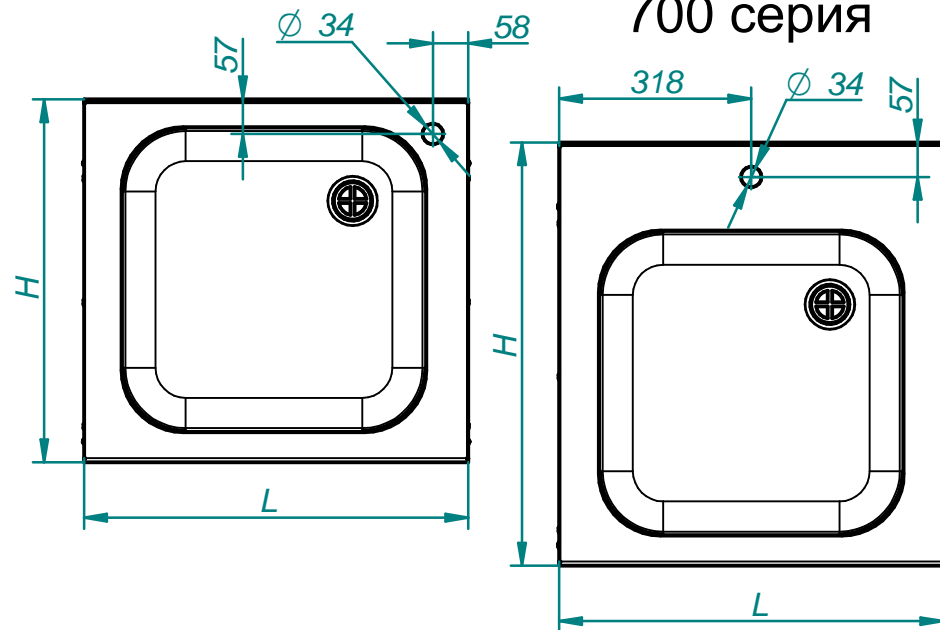

700 серия

ВАННА МОЕЧНАЯ, предназначена для мытья посуды на предприятиях общественного питания. Мойки ванны цельнотянутые, т.е. не имеют сварных швов, что значительно облегчает гигиеническую чистку и обслуживание ванны. Столешница оснащена штатным местом под смеситель и имеет пристенный буртик. Ванна комплектуется сливными сифонами. Столешница и облицовка выполнены из нержавеющей стали. Ванны выпускаются в двух исполнениях - каркас из нержавеющей стали (РН) или крашенный порошковой краской (РЧ). Исполнение ванны из нержавеющей стали дополнительно комплектуется полкой. Ванна имеет регулируемые по высоте ножки с резиновыми вставками. Конструкция ванны разборная.

Код	Наименование продукции	Размер мойки ванны, мм	L, мм	H, мм	Масса, кг	A, мм	B, мм
806365	ВМП-6-1-5 РЧ	500x500x300	635	600	22	588	460
802977	ВМП-6-1-6 РЧ	600x500x300	735		24	688	
806374	ВМП-6-1-5 РН	500x500x300	635		24	588	
802975	ВМП-6-1-6 РН	600x500x300	735		25	688	
806368	ВМП-7-1-5 РЧ	500x500x300	635	700	24	588	560
802983	ВМП-7-1-6 РЧ	600x500x300	735		25	688	
806371	ВМП-7-1-5 РН	500x500x300	635		26	588	
802980	ВМП-7-1-6 РН	600x500x300	735		27	688