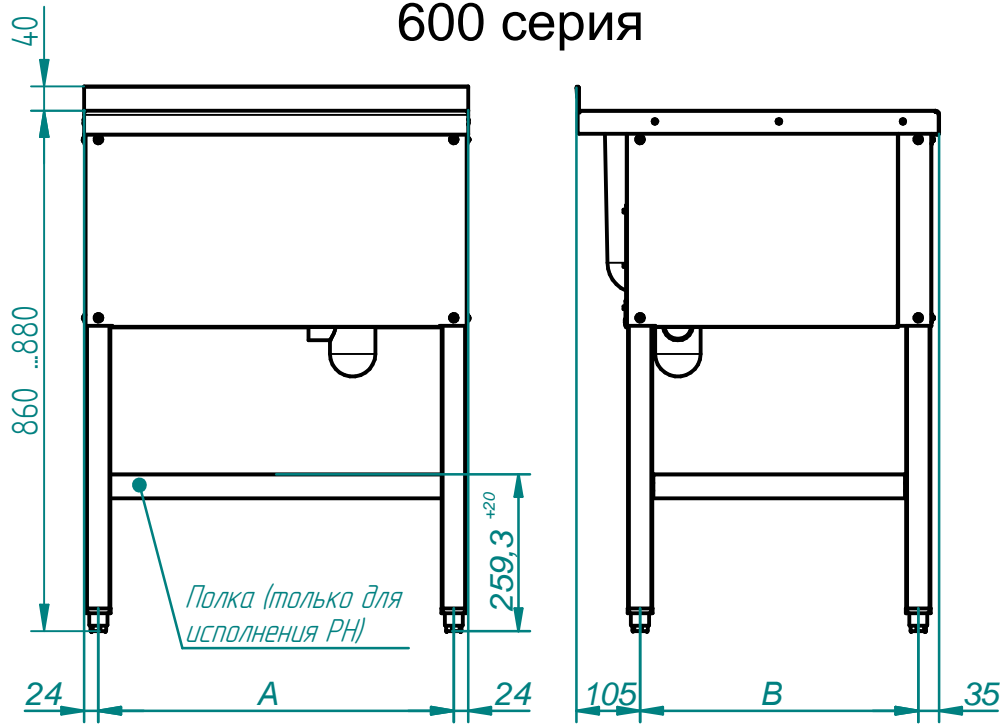

# ВАННА МОЕЧНАЯ ОДНОСЕКЦИОННАЯ (600 и 700 серии)

## 600 серия

Полка (только для исполнения РН)

Код	Наименование продукции	Размер мойки ванны, мм	L, мм	H, мм	Масса, кг	A, мм	B, мм
806365	ВМП-6-1-5 РЧ	500x500x300	635	600	22	588	460
802977	ВМП-6-1-6 РЧ	600x500x300	735		24	688	
806374	ВМП-6-1-5 РН	500x500x300	635		24	588	
802975	ВМП-6-1-6 РН	600x500x300	735		25	688	
806368	ВМП-7-1-5 РЧ	500x500x300	635	700	24	588	560
802983	ВМП-7-1-6 РЧ	600x500x300	735		25	688	
806371	ВМП-7-1-5 РН	500x500x300	635		26	588	
802980	ВМП-7-1-6 РН	600x500x300	735		27	688	