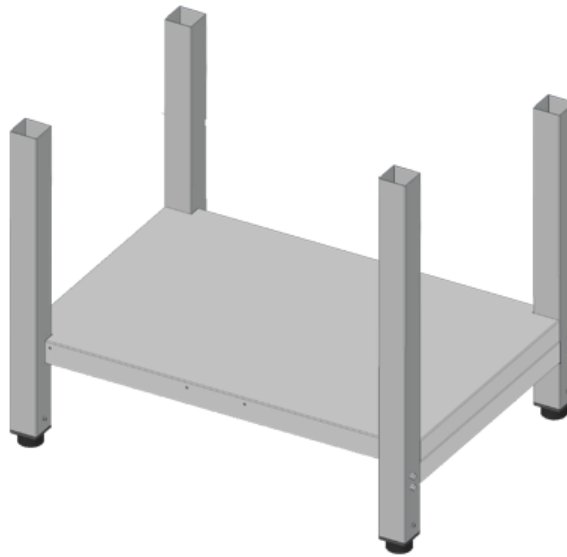

## Intermediate open stand - XWVRC-0011-M

Размеры	732x546x434 WxDxH mm -
Вес	9 Kg
Совместимые модели	<b>CHEFTOP GN1-1</b>